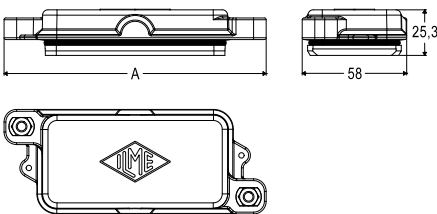

CGC..G IP68 カバー

IP68 フード

CG/MG サイズ“44.27”
 CG/MG サイズ“57.27”
 CG/MG サイズ“77.27”
 CG/MG サイズ“104.27”

■ CN22をご参照ください。

カバー

📅 2023年4月リリース

詳細	品番
----	----

ネジ式ロックエンクロージャ用、サイズ“44.27”
 ネジ式ロックエンクロージャ用、サイズ“57.27”
 ネジ式ロックエンクロージャ用、サイズ“77.27”
 ネジ式ロックエンクロージャ用、サイズ“104.27”

CGC 06 G
 CGC 10 G
 CGC 16 G
 CGC 24 G

品番	極数	A
CGC 06 G	06	132.5
CGC 10 G	10	145.5
CGC 16 G	16	165.5
CGC 24 G	24	192.5

cURus
 Type 4/4X/12申請中

IEC/EN 60529に基づく

フード固定用

ループ

詳しい説明はこちらを
 ご覧ください。